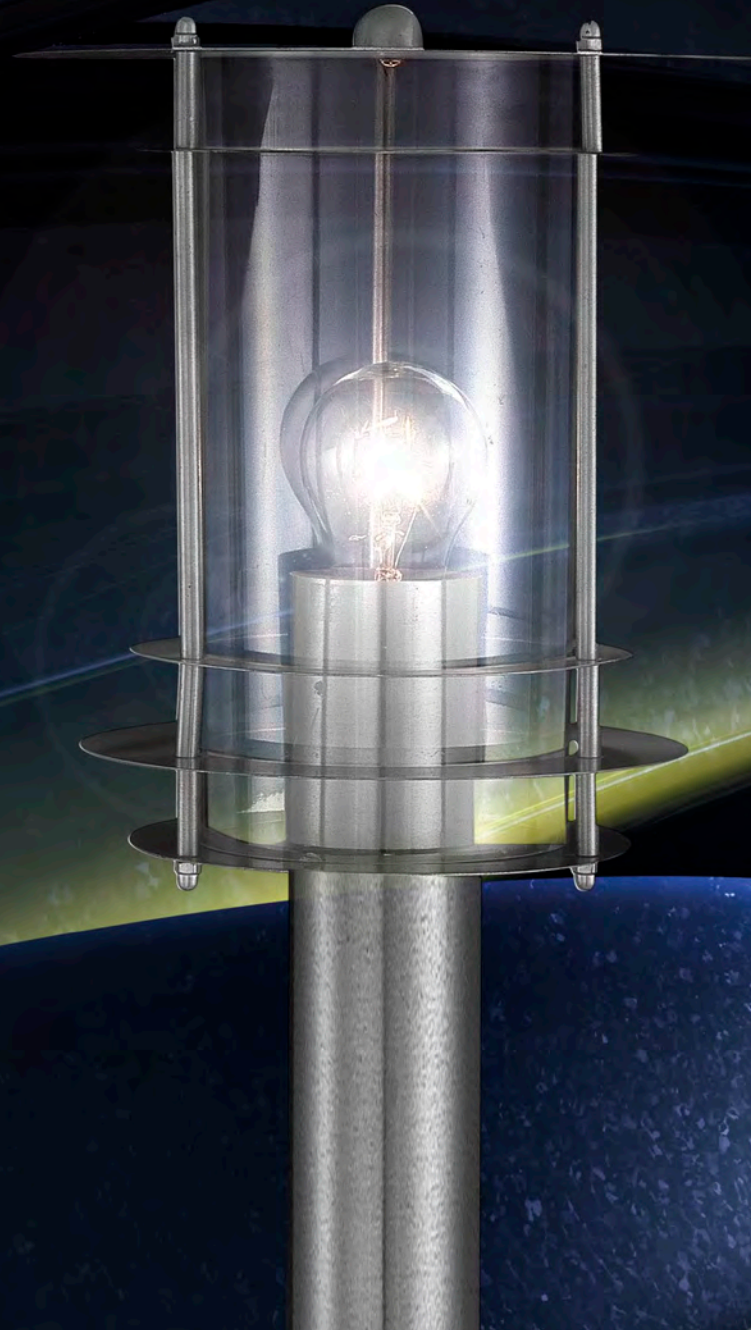

MIAMI

3153

1x E27
60W
VPE: 2
Ø19cm | ↑45cm

3154

1x E27
60W
VPE: 2
Ø19cm | ↑110cm

3151S

1x E27
60W
VPE: 4
↔20cm | ↑36cm | ↳24,5cm

3151

1x E27
60W
VPE: 4
↔20cm | ↑35cm | ↳23,5cm

3150

1x E27
60W
VPE: 4
↔20cm | ↑35cm | ↳23,5cm

E27 230V
excl.