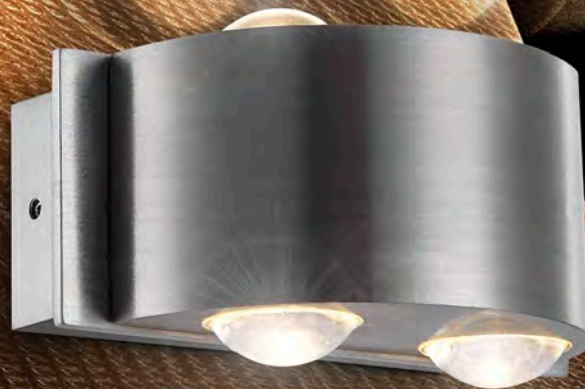

LED

5W 12V

VPE: 12

↔ 12cm | ↓ 6,5cm | ↳ 8cm

34177-2

180
LUMEN
TOTAL
3000 K

34177-4

310
LUMEN
TOTAL
3000 K