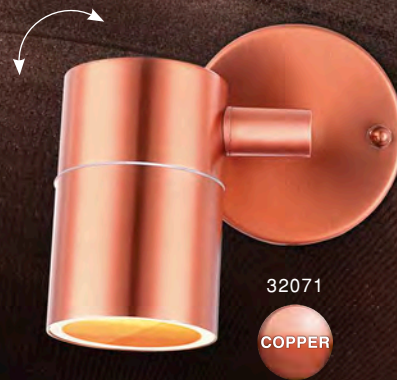

1x GU10
35W
VPE: 12
Ø9,8cm | ↓30,5cm

32076

1x GU10
35W
VPE: 16
Ø9,8cm | ↓32,5cm

GU10 230V
excl.

3207
STAINLESS
STEEL

3207-2
STAINLESS
STEEL

32071-2
COPPER

32071
COPPER