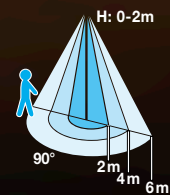

MAIKE

34253

LED

11W

VPE: 6

↔ 15cm | ↓ 28,5cm | ↳ 17cm

9 007371 303977

34253S

LED

11,5W

VPE: 6

↔ 15cm | ↓ 28,5cm | ↳ 17cm

9 007371 300976

LED 180V
incl.