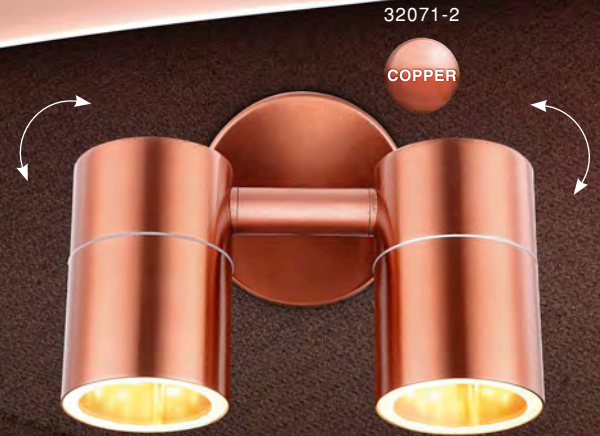

1x GU10
35W
VPE: 12
Ø9,8cm | ↓30,5cm

32076

1x GU10
35W
VPE: 16
Ø9,8cm | ↓32,5cm

GU10 230V
excl.

3207
STAINLESS
STEEL

3207-2
STAINLESS
STEEL

32071-2
COPPER

32071
COPPER