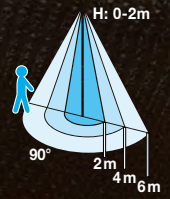

EXTOL

34240S

LED
11W
VPE: 4
↔ 12cm | ↕ 28cm | ↳ 16cm

34241

LED
11W
VPE: 4
Ø12cm | ↕ 55cm

710 LUMEN TOTAL 3000 K

IP44

STAINLESS STEEL

PLASTIC OPAL

LED 180V
incl.