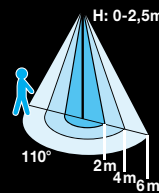

DEU Sensoreinstellungen
ENG Sensor settings
FRA Portée du capteur
ITA Regolazioni del sensore
ESP Programacion de sensores
RUS Настройки сенсора