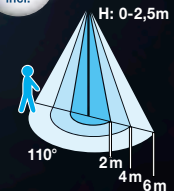

LED 30V
incl.