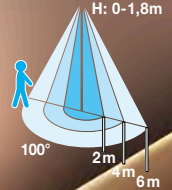

↔ 21cm | ↕ 18cm | ↳ 9cm

3419S

LED
6W

VPE: 6

↔ 21cm | ↕ 18cm | ↳ 10,2cm

LED 114V
incl.

3419S

34152