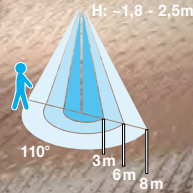

ORLANDO

3156-3S

3156S

1x E27

60W

VPE: 10

↔ 23cm | ↕ 30cm | ↳ 9,2cm

E27 230V
excl.

3156S

3156-3S