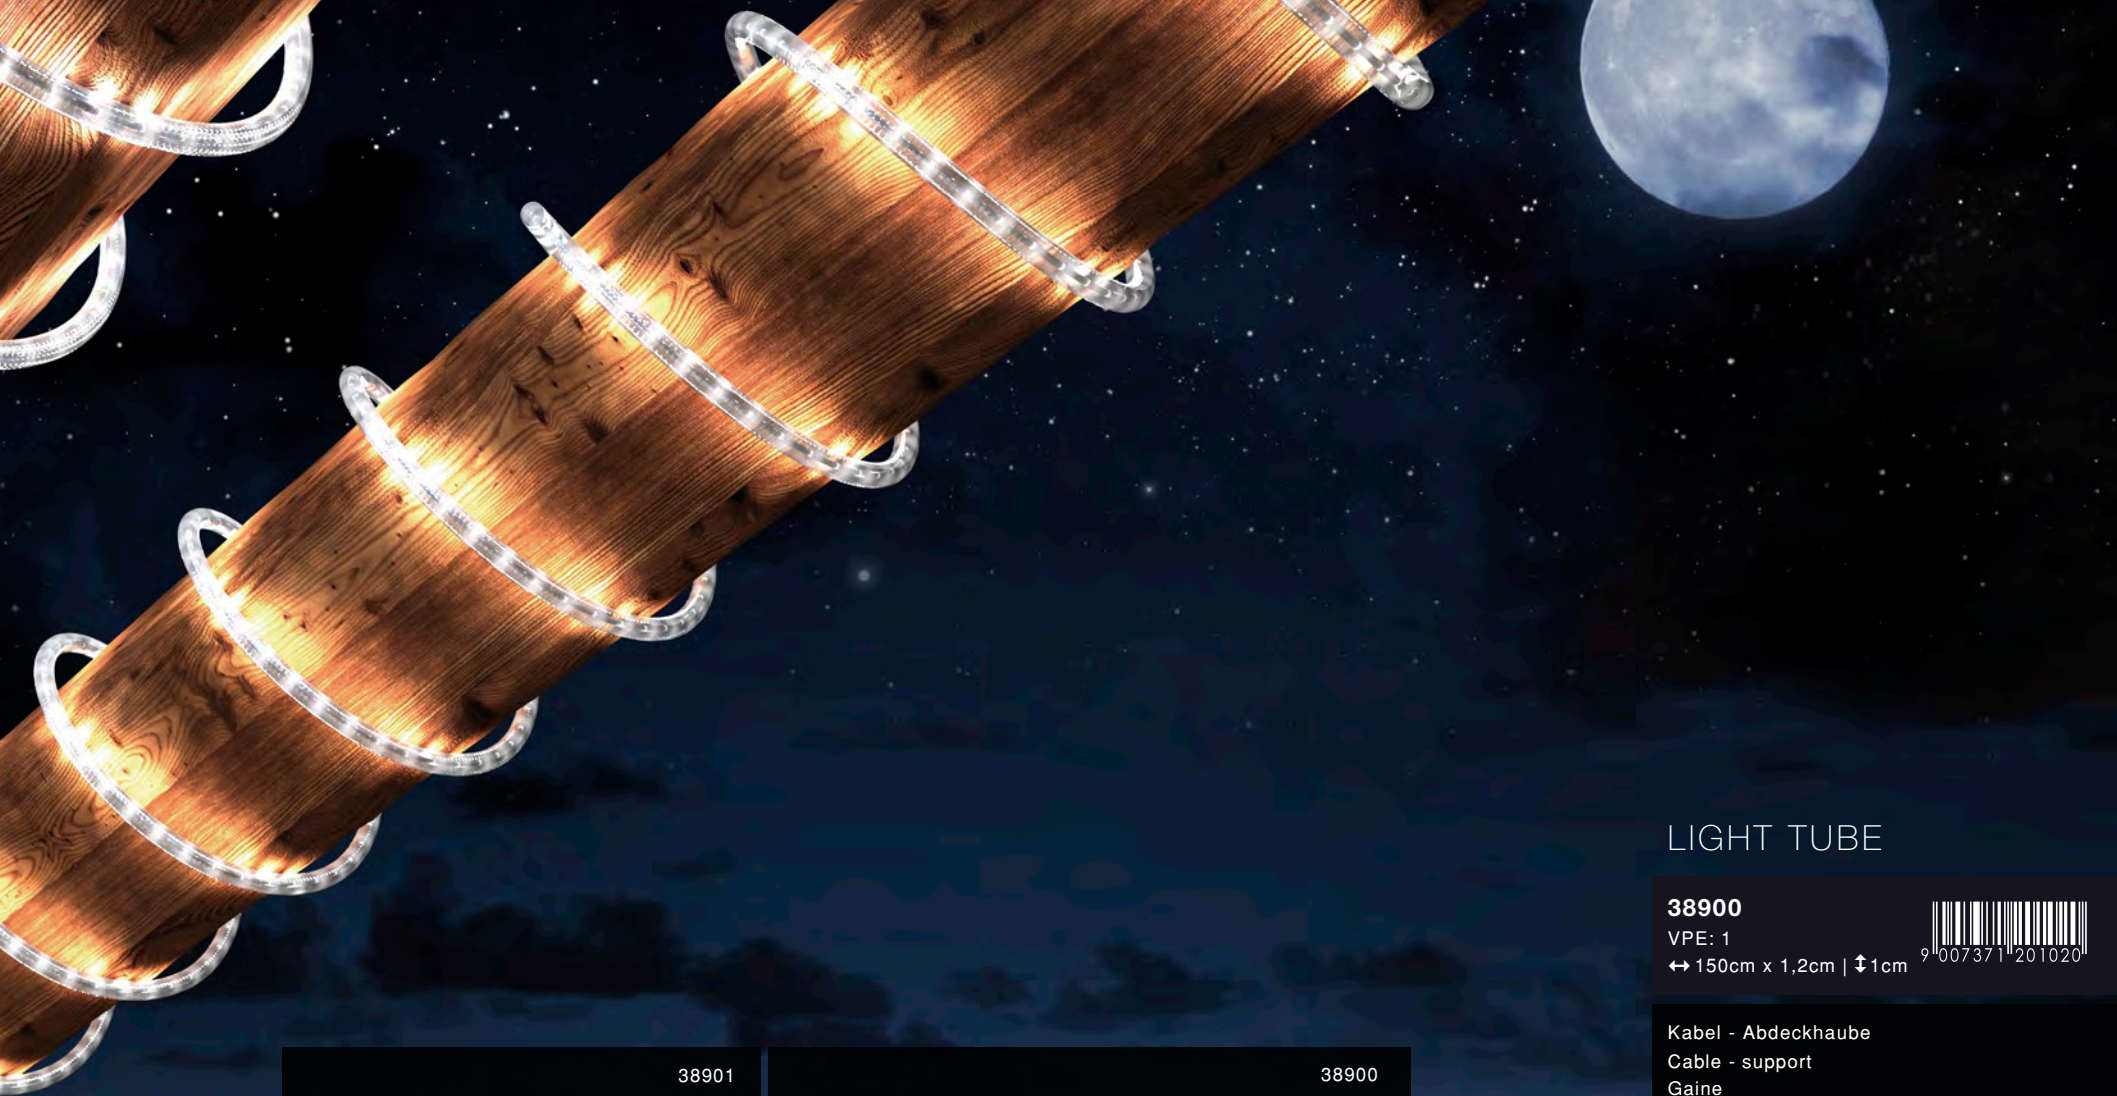

LIGHT TUBE

38900

VPE: 1

↔ 150cm x 1,2cm | ↓ 1cm

9 007371 201020

Kabel - Abdeckhaube

Cable - support

Gaina

Guaina di supporto

Soporte del cable

Короб для кабеля

38901

VPE: 1

↔ 1,8cm x 1cm | ↓ 1,7cm

9 007371 205233

Befestigungsclip

Fastening clip

Pince

Gancio di fissaggio

Clip de fijacion

Крепежная клипса