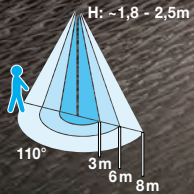

ORLANDO

3156-3S

3156S

1x E27

60W

VPE: 10

↔ 23cm | ↕ 30cm | ↳ 9,2cm

E27 230V
excl.

3156S